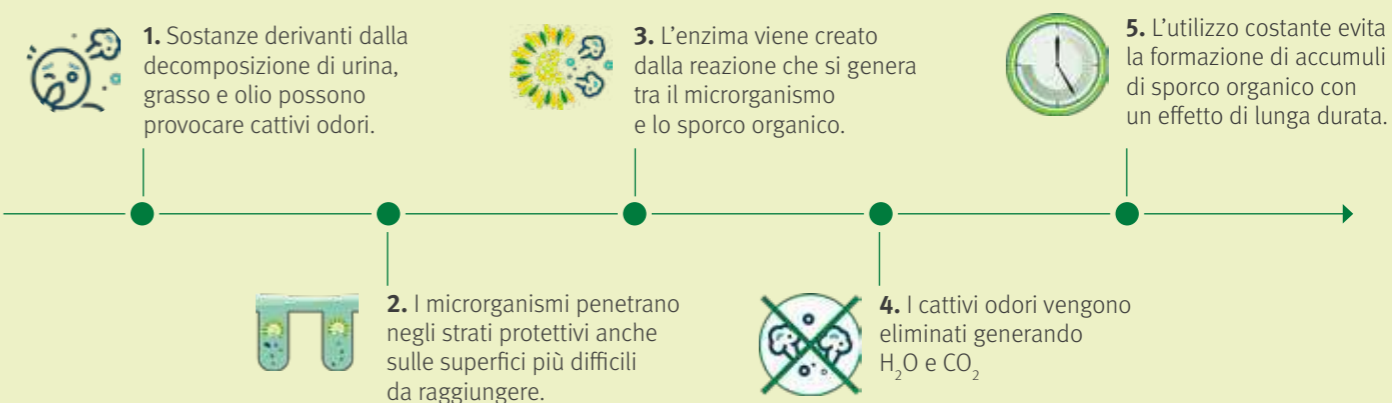

## BIOBACT clean

Innovativo | Deterge e elimina i cattivi odori | Benessere olfattivo

Detergente multiuso biotecnologico. Pulisce e rimuove i cattivi odori in un'unica operazione. Ideale per gli scarichi, le zone di raccolta rifiuti, le aree ad alto traffico.

## BIOBACT scent spray

Innovativo | Trattamento localizzato | Gradevole profumazione

Abbattitore di odori biotecnologico spray. Non copre i cattivi odori, li elimina. Ideale per l'applicazione diretta su piccole superfici (bidoni, orinatoi, ...) e sui tessuti (tende, moquette, ...).

### Come funziona la pulizia biotecnologica e l'eliminazione degli odori